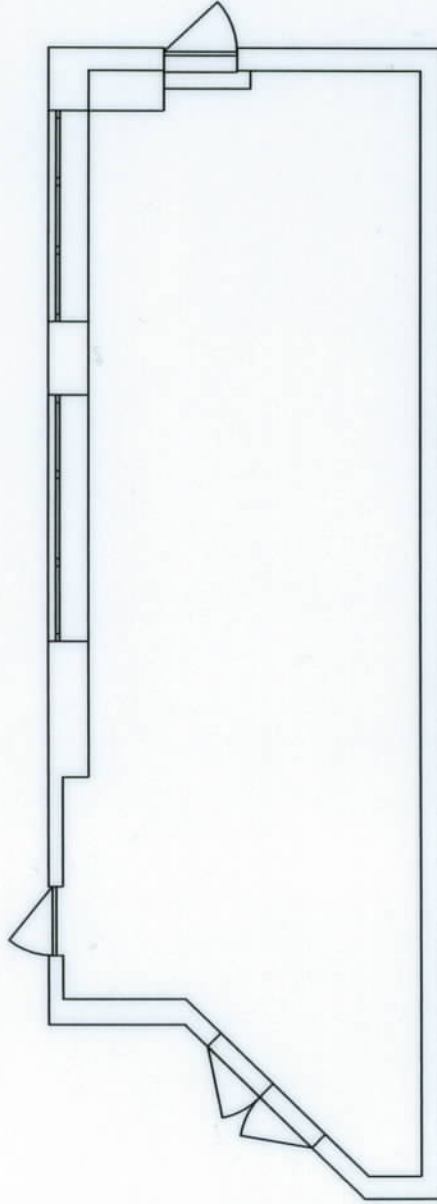

Côté jardin/
Garden side

Superficie/ Area
60 m²

Situation:
Rez-de-chaussée (côté jardin)/
Ground floor (garden side)

Plafond/ Ceiling
240 cm

Style
Théâtre/Theater 50
Style U/ U-Shape 24
Ecole/ Classroom 24
Boardrooms 24
Banquet 24
Cocktail 60

**Table Rectangulaire/
Rectangular table**
10 de 80 cm X 140 cm